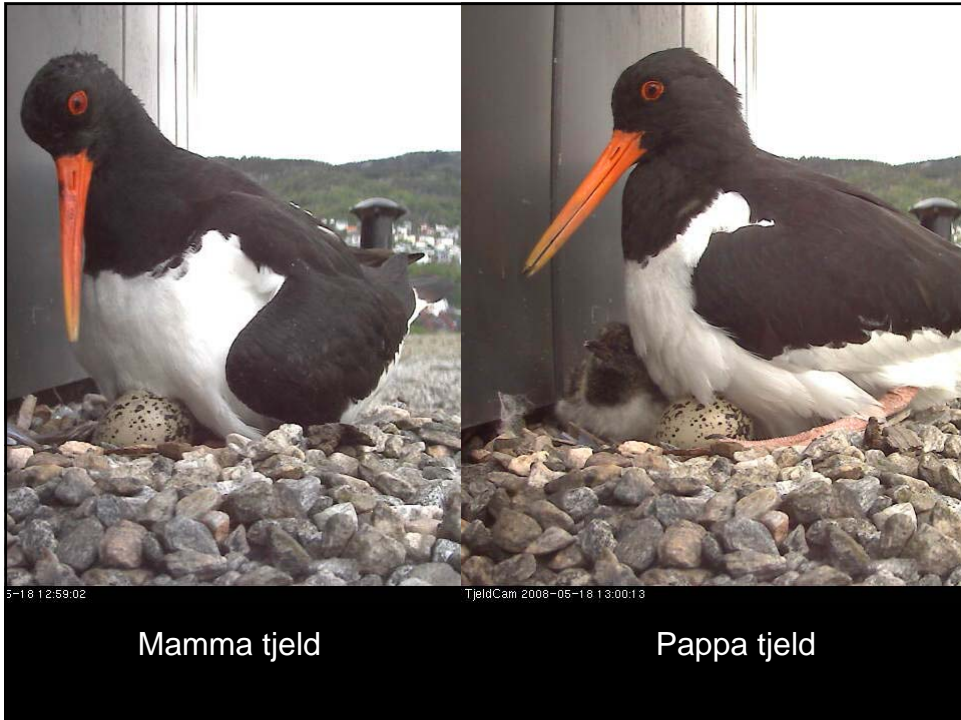

TieldCam 2008-05-18 14:27:56

Institutt for biologi,
Universitetet i Bergen

IT-avdelingen,
Universitetet i Bergen

Skolelaboratoriet for
Realfag

NRK

- En webserver vi låner av Thomas
- En streaming-server med opptak tjeld-prosjektet eier selv
- Axis HD webkamera med POE (vi får strøm og nett av Roar og Jan)
- CentOS på begge (ekvivalent til RedHat Enterprise Linux)