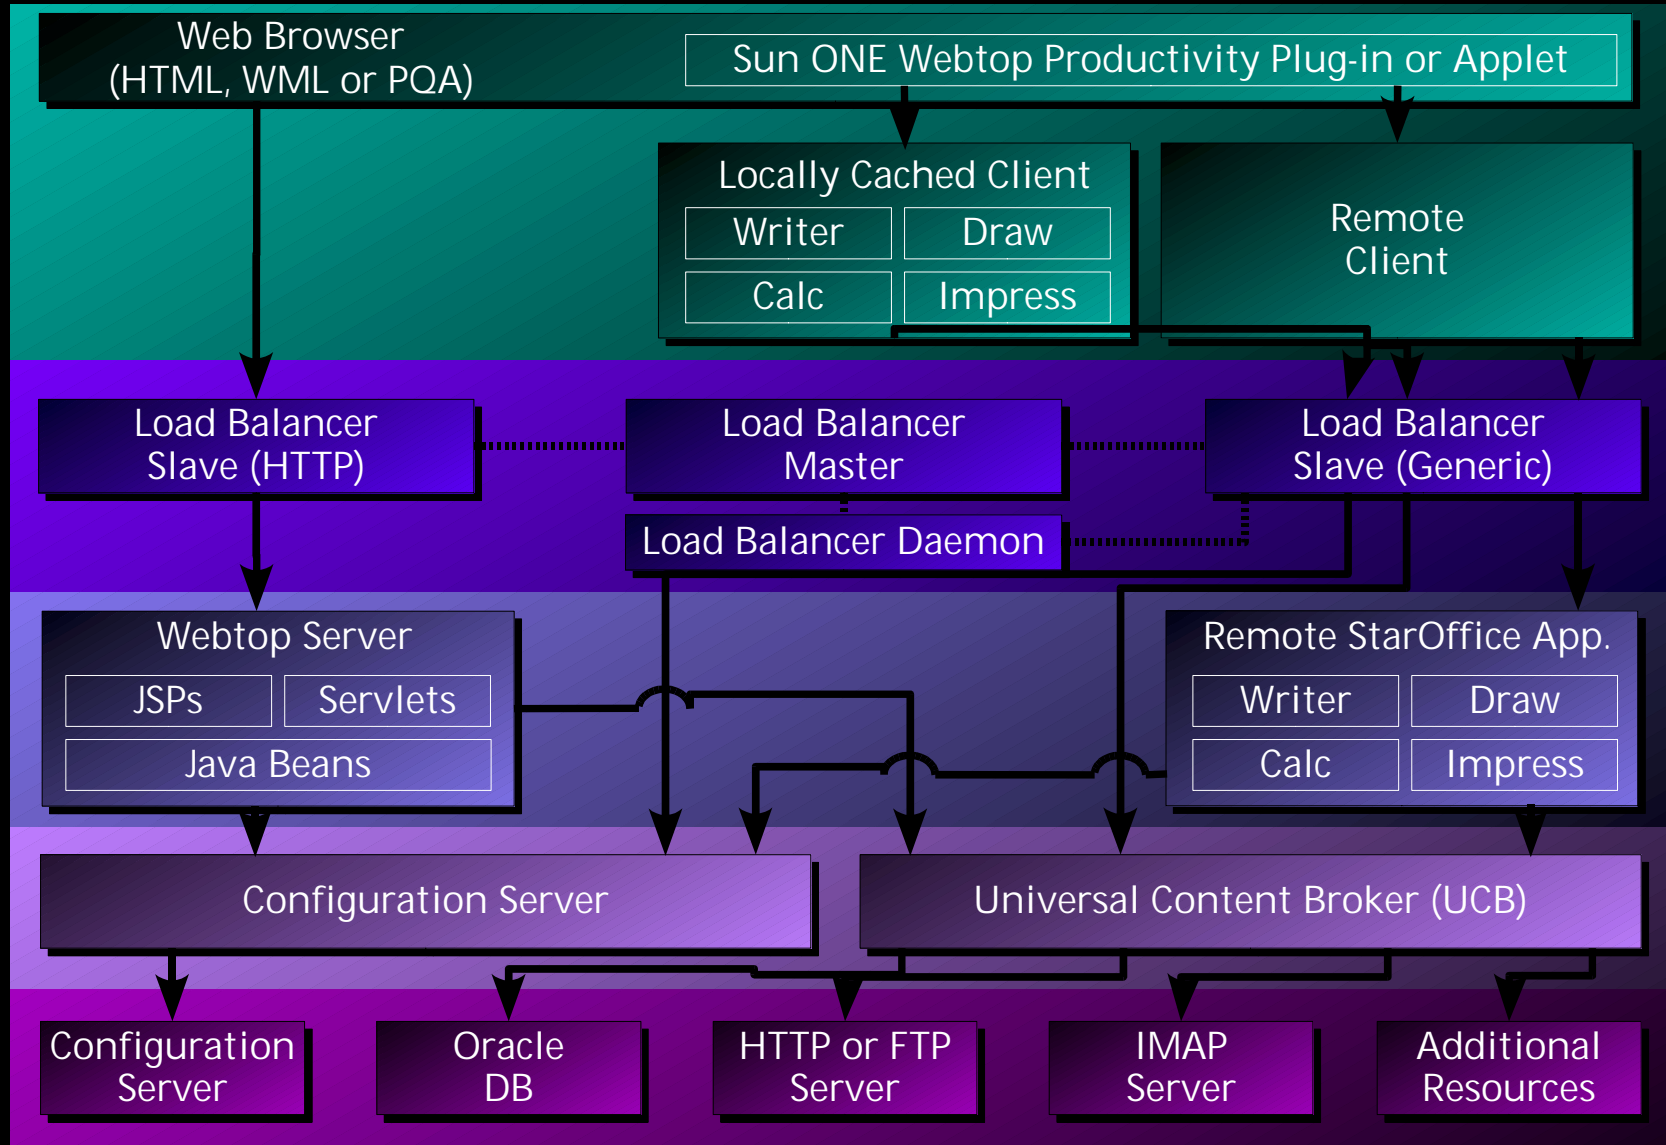

Arkitektur